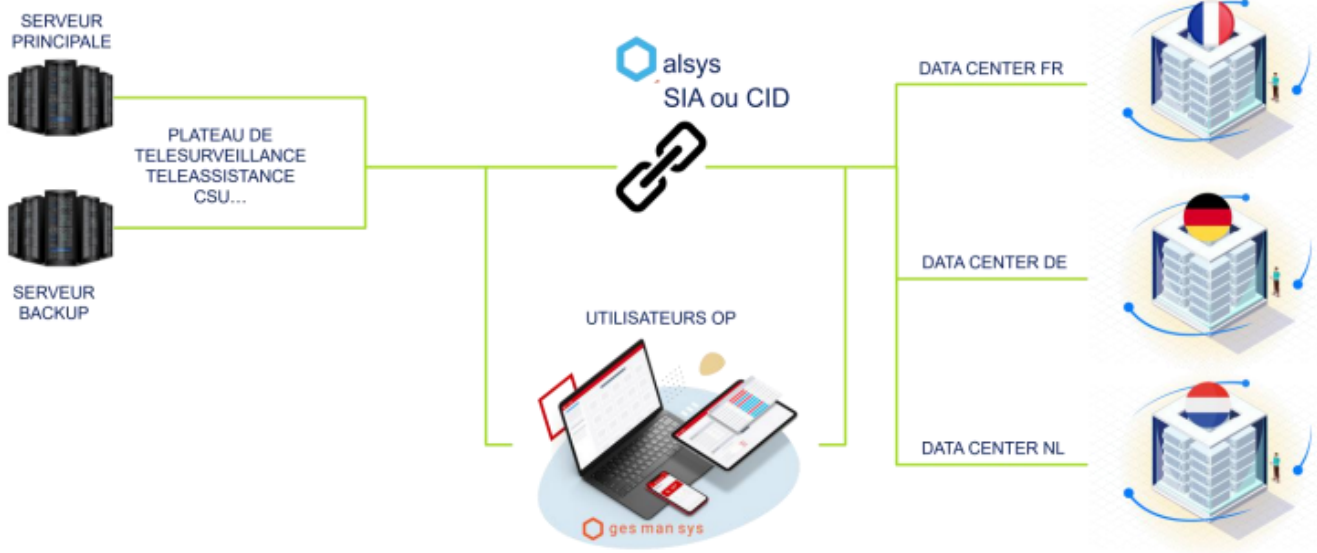

# Schéma Intégration - Exportation

Intégration simplifiée : Clé de cryptage intégrateur-utilisateur

AlSys liberté totale : Compatible avec l'ensemble des frontaux de télésurveillance, assistance, secours,  
Centre de Supervision Urbain, centre de gardiennage vidéo...