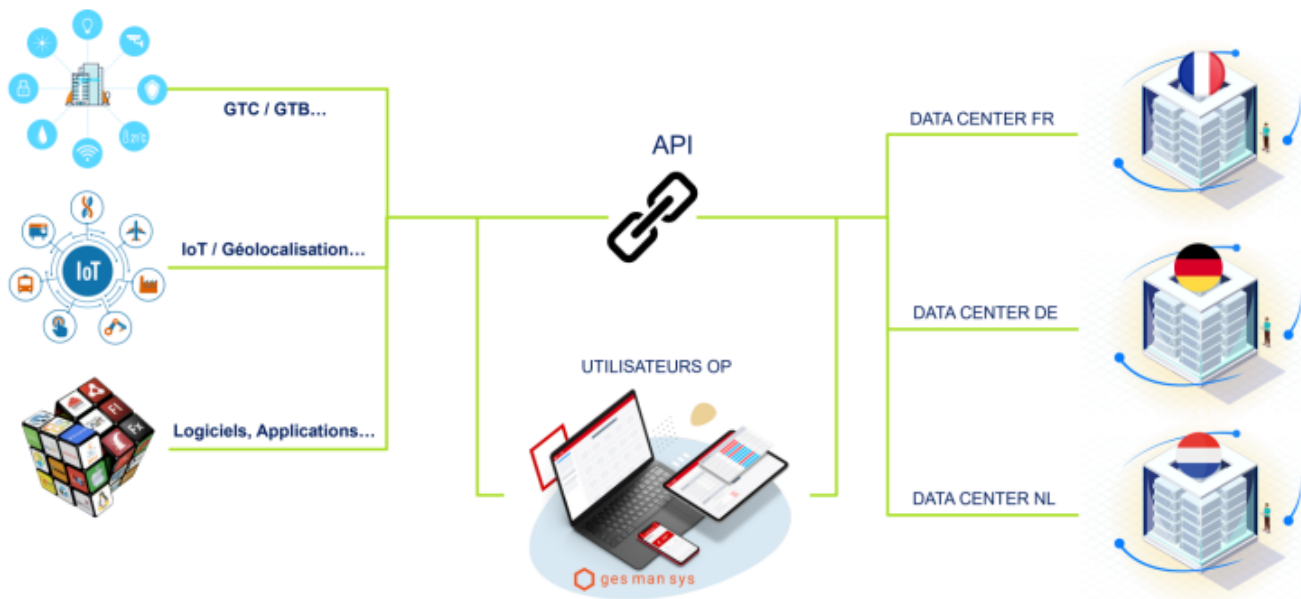

# Schéma Intégration - Exportation

Intégration simplifiée : Clé de cryptage intégrateur-utilisateur

AlSys liberté totale : Compatible avec l'ensemble des frontaux de télésurveillance, assistance, secours,  
Centre de Supervision Urbain, centre de gardiennage vidéo...